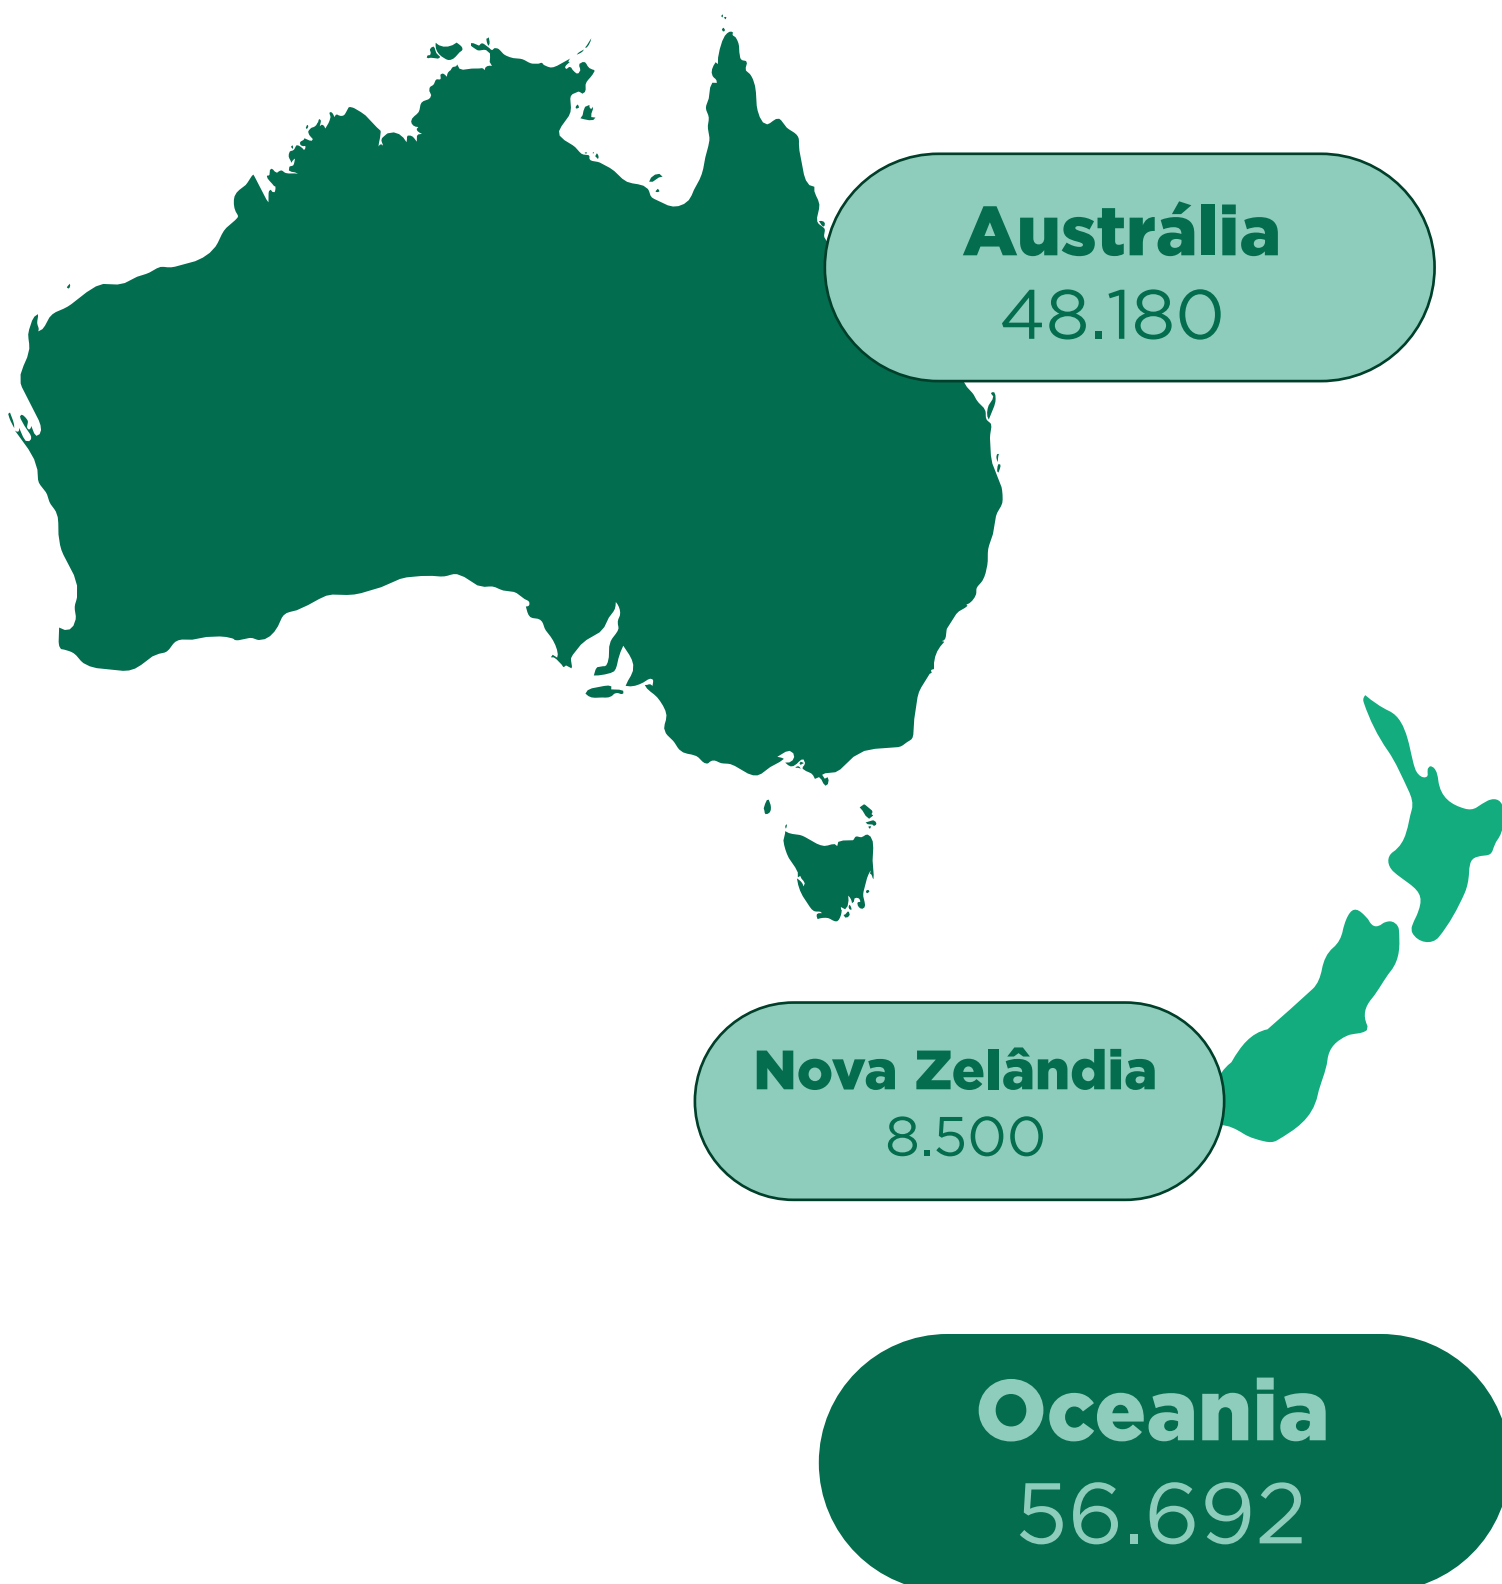

3

Mapas Regionais das Comunidades Brasileiras no Exterior

3.8 Oceania