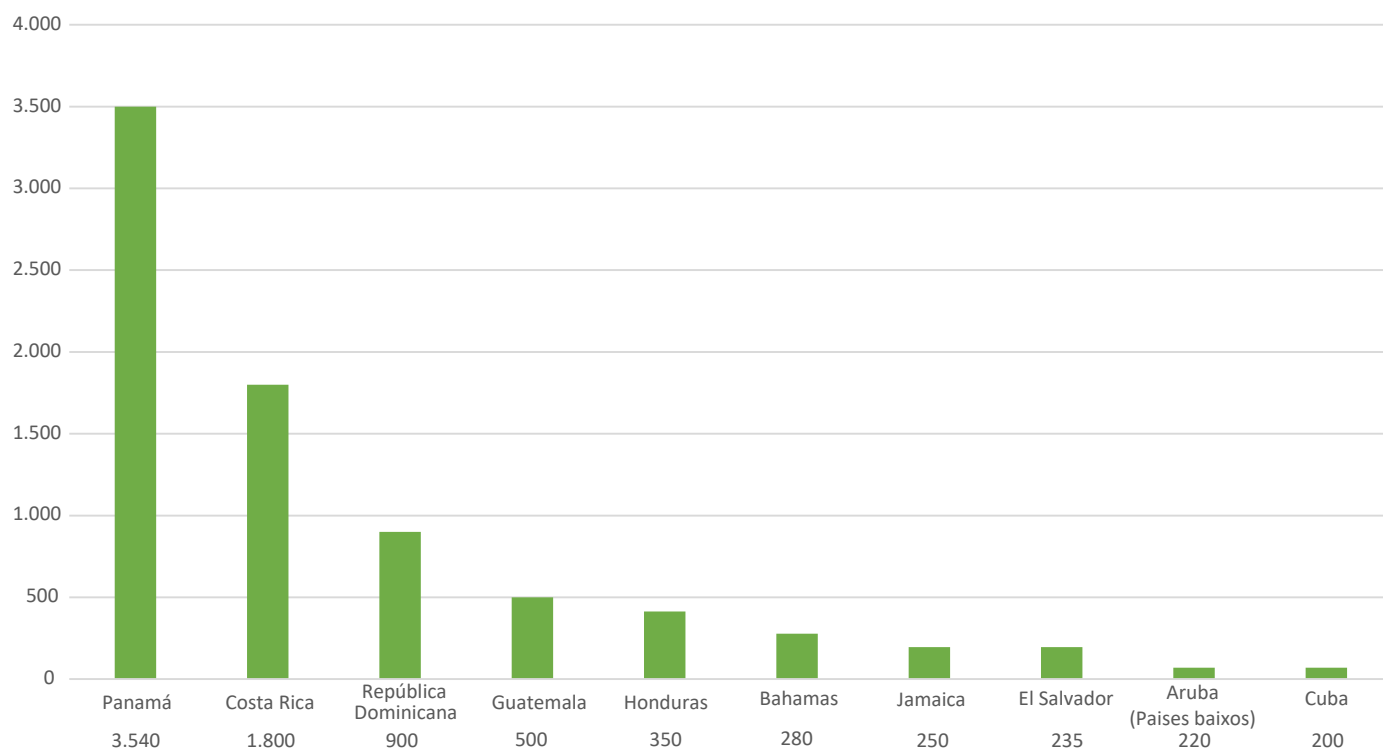

MAIORES COMUNIDADES BRASILEIRAS NA AMÉRICA CENTRAL E CARIBE (POR PAÍS)