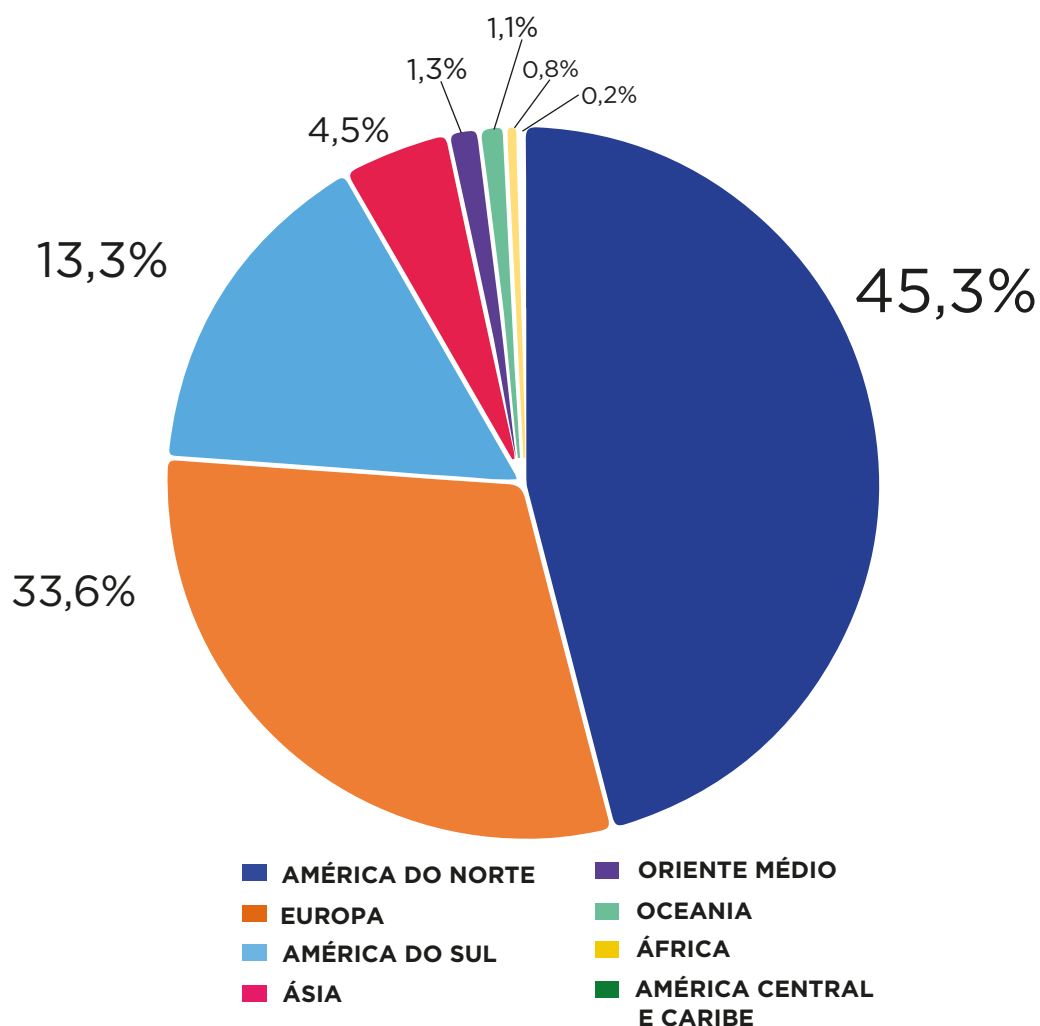

O mapeamento das comunidades brasileiras refletido neste documento constitui a base para a busca por melhorar constantemente o atendimento aos brasileiros e brasileiras, sua proteção e melhor inserção nos países em que escolheram viver. O Itamaraty tem orgulho tanto de poder servi-los no exterior, quanto da força e determinação de nossas comunidades expatriadas.

Mauro Vieira

Ministro de Estado das Relações Exteriores

1

COMUNIDADES BRASILEIRAS NO EXTERIOR ESTIMATIVAS REFERENTES A 2023

REGIÃO	NÚMERO DE BRASILEIROS	%
AMÉRICA DO NORTE	2.261.284	45,3%
EUROPA	1.677.241	33,6%
AMÉRICA DO SUL	663.926	13,3%
ÁSIA	227.257	4,5%
ORIENTE MÉDIO	63.685	1,3%
OCEANIA	56.692	1,1%
ÁFRICA	37.918	0,8%
AMÉRICA CENTRAL E CARIBE	8.948	0,2%
TOTAL	4.996.951	100%

BRASILEIROS NO EXTERIOR 2023

1.1 DISTRIBUIÇÃO REGIONAL DAS COMUNIDADES BRASILEIRAS NO EXTERIOR

1.2 MAIORES COMUNIDADES BRASILEIRAS (POR PAÍS/TERRITÓRIO)

1.3 MAIORES COMUNIDADES BRASILEIRAS (POR JURISDIÇÃO)