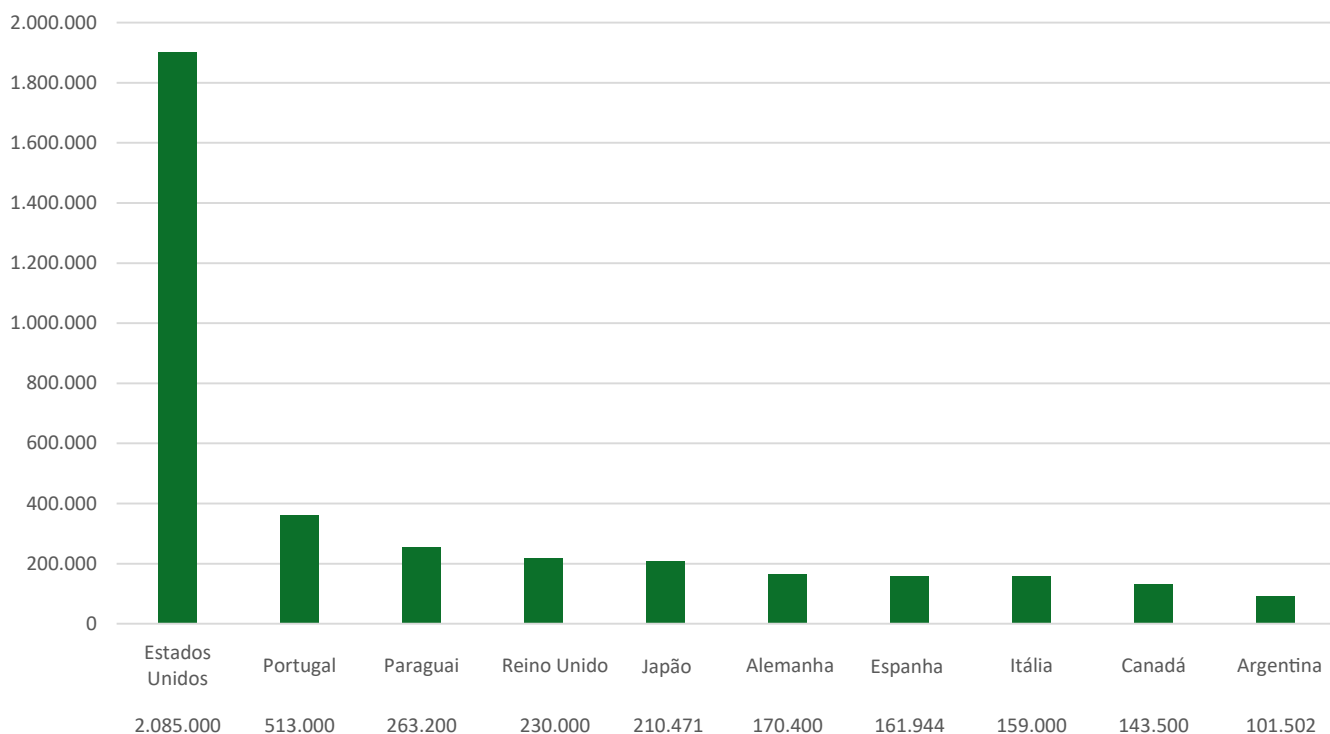

Mauro Vieira

Ministro de Estado das Relações Exteriores

1

COMUNIDADES BRASILEIRAS NO EXTERIOR ESTIMATIVAS REFERENTES A 2023

REGIÃO	NÚMERO DE BRASILEIROS	%
AMÉRICA DO NORTE	2.261.284	45,3%
EUROPA	1.677.241	33,6%
AMÉRICA DO SUL	663.926	13,3%
ÁSIA	227.257	4,5%
ORIENTE MÉDIO	63.685	1,3%
OCEANIA	56.692	1,1%
ÁFRICA	37.918	0,8%
AMÉRICA CENTRAL E CARIBE	8.948	0,2%
TOTAL	4.996.951	100%

BRASILEIROS NO EXTERIOR 2023

1.1 DISTRIBUIÇÃO REGIONAL DAS COMUNIDADES BRASILEIRAS NO EXTERIOR

1.2 MAIORES COMUNIDADES BRASILEIRAS (POR PAÍS/TERRITÓRIO)

1.3 MAIORES COMUNIDADES BRASILEIRAS (POR JURISDIÇÃO)