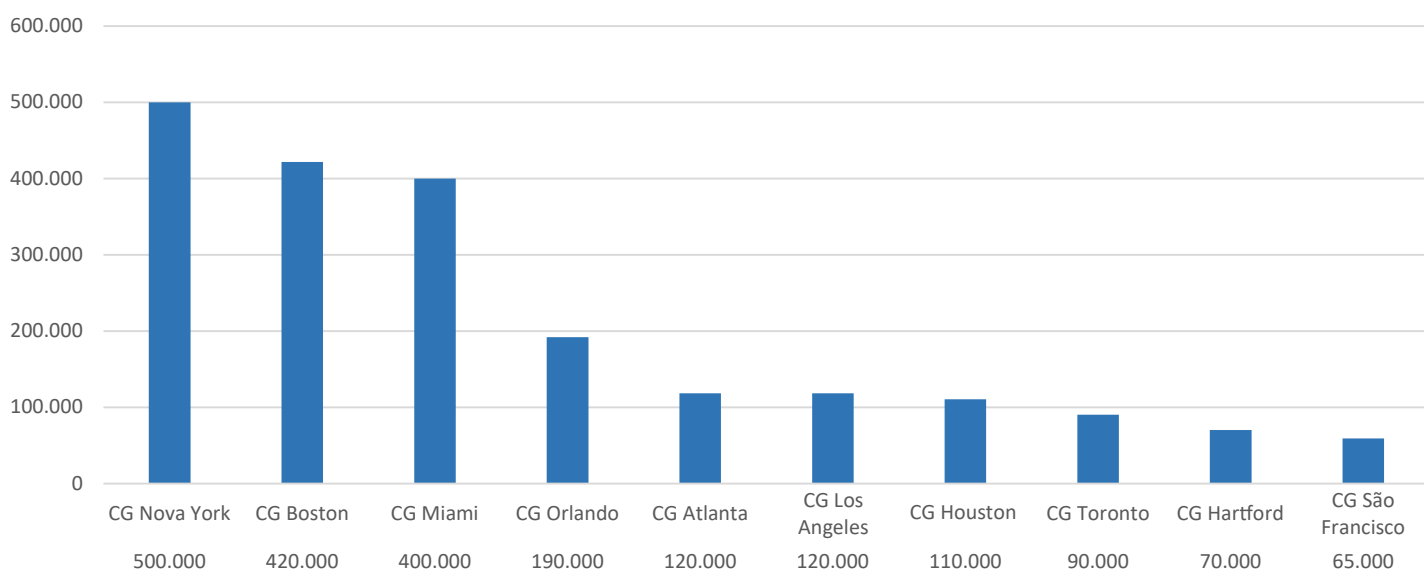

3

Mapas Regionais das Comunidades Brasileiras no Exterior

3.2 América do Norte

MAIORES COMUNIDADES BRASILEIRAS NA AMÉRICA DO NORTE (POR PAÍS)

MAIORES COMUNIDADES BRASILEIRAS NA AMÉRICA DO NORTE (POR JURISDIÇÃO)

AMÉRICA DO NORTE

PAÍS	POSTO RESPONSÁVEL	Nº ESTIMADO DE BRASILEIROS	
Canadá	Consulado-Geral do Brasil em Montreal	28.000	143.500
	Embaixada do Brasil em Ottawa	5.500	
	Consulado-Geral do Brasil em Toronto	90.000	
	Consulado-Geral do Brasil em Vancouver	20.000	
Estados Unidos	Consulado-Geral do Brasil em Boston	420.000	2.085.000
	Consulado-Geral do Brasil em Atlanta	120.000	
	Consulado-Geral do Brasil em Chicago	45.000	
	Consulado-Geral do Brasil em Hartford	70.000	
	Consulado-Geral do Brasil em Houston	110.000	
	Consulado-Geral do Brasil em Los Angeles	120.000	
	Consulado-Geral do Brasil em Miami	400.000	
	Consulado-Geral do Brasil em Nova York	500.000	
	Consulado-Geral do Brasil em Orlando	190.000	
	Consulado-Geral do Brasil em São Francisco	65.000	
Consulado-Geral do Brasil em Washington	45.000		
México	Embaixada do Brasil na Cidade do México	32.784	32.784