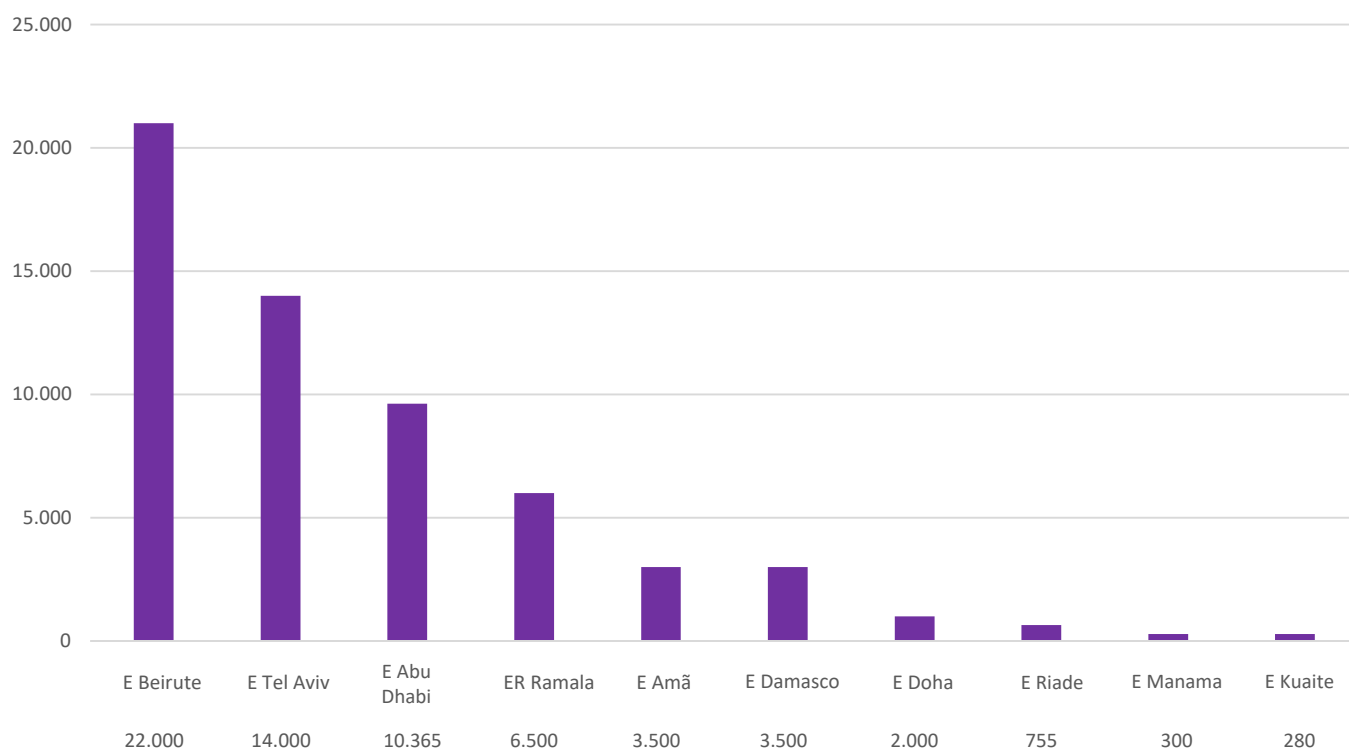

3

Mapas Regionais das Comunidades Brasileiras no Exterior

3.5 Oriente Médio

Oriente Médio
63.685

MAIORES COMUNIDADES BRASILEIRAS NO ORIENTE MÉDIO (POR PAÍS)

MAIORES COMUNIDADES BRASILEIRAS NO ORIENTE MÉDIO (POR JURISDIÇÃO)