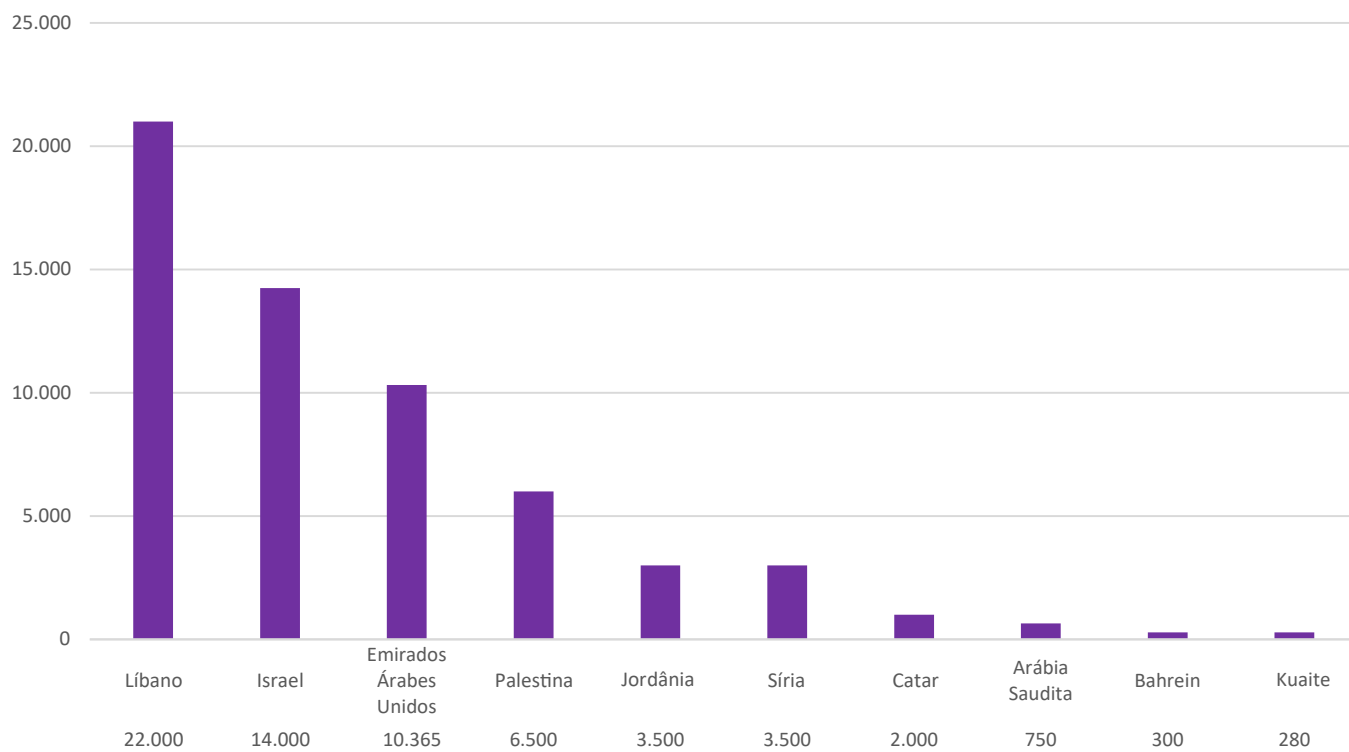

3

Mapas Regionais das Comunidades Brasileiras no Exterior

3.5 Oriente Médio

Oriente Médio
63.685

MAIORES COMUNIDADES BRASILEIRAS NO ORIENTE MÉDIO (POR PAÍS)

MAIORES COMUNIDADES BRASILEIRAS NO ORIENTE MÉDIO (POR JURISDIÇÃO)