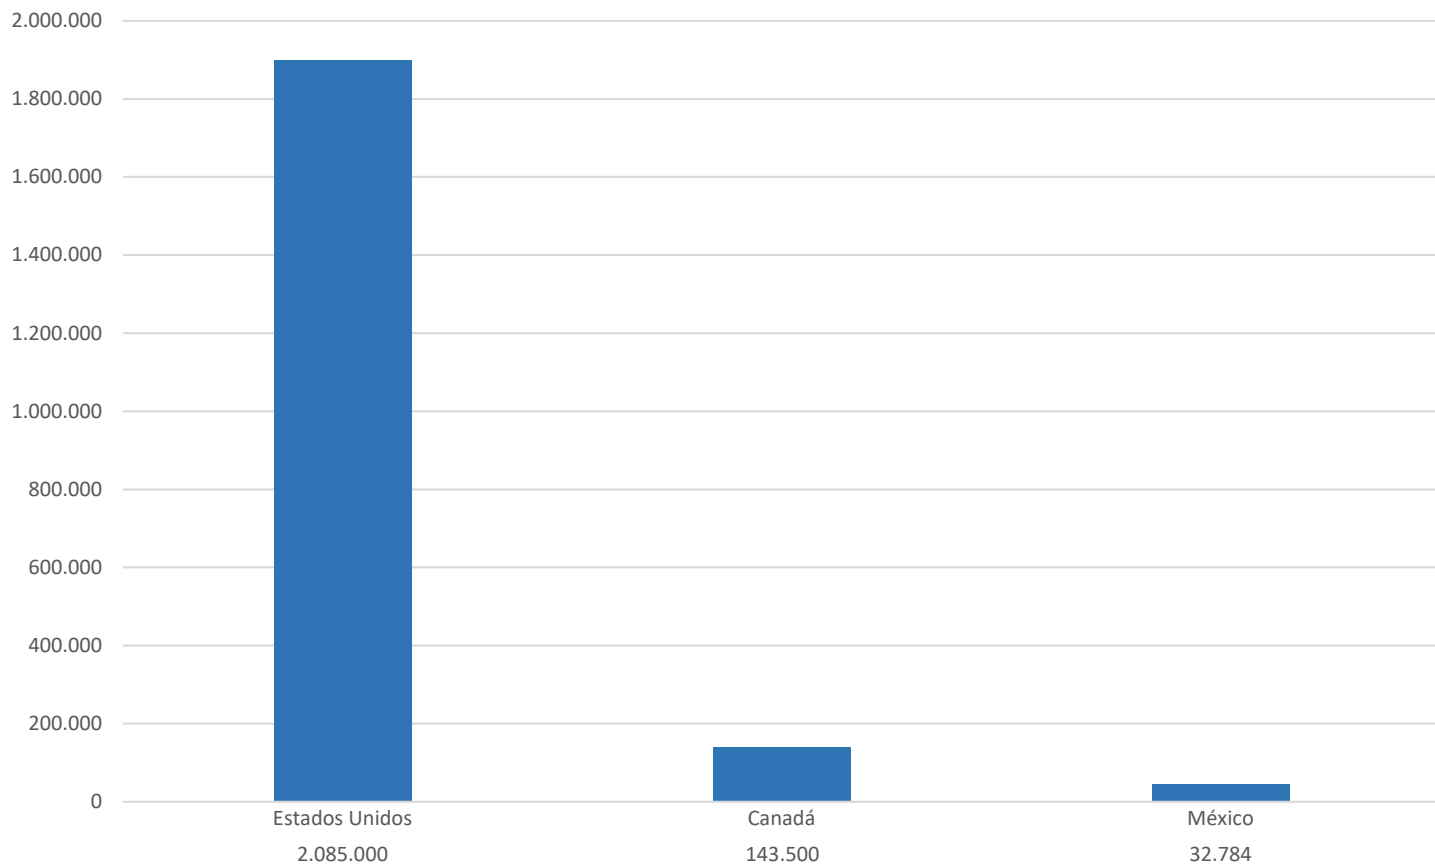

MAIORES COMUNIDADES BRASILEIRAS NA AMÉRICA DO NORTE (POR PAÍS)

MAIORES COMUNIDADES BRASILEIRAS NA AMÉRICA DO NORTE (POR JURISDIÇÃO)