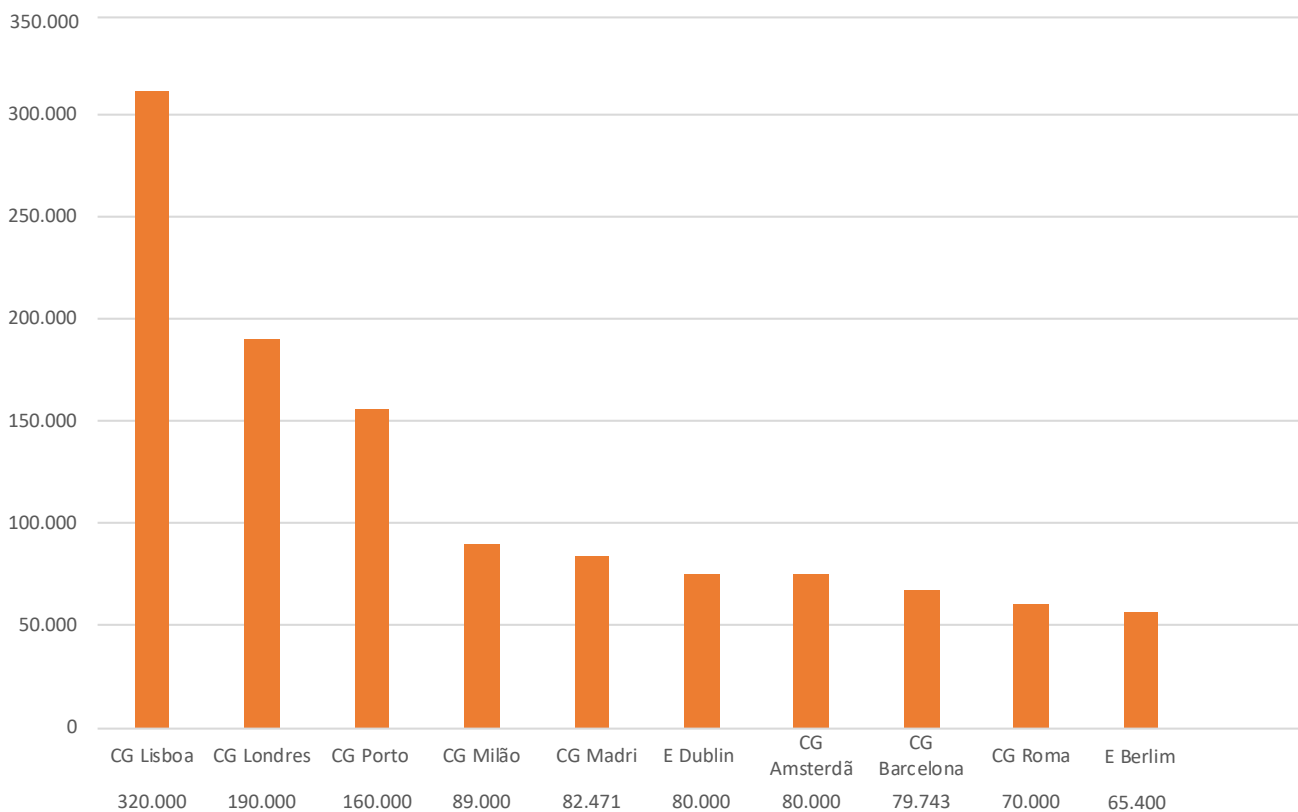

3

Mapas Regionais das Comunidades Brasileiras no Exterior

3.4 Europa

MAIORES COMUNIDADES BRASILEIRAS NA EUROPA (POR PAÍS)

MAIORES COMUNIDADES BRASILEIRAS NA EUROPA (POR JURISDIÇÃO)

EUROPA

PAÍS	POSTO RESPONSÁVEL	Nº ESTIMADO DE BRASILEIROS	
Albânia	Embaixada Tirana	100	100
Alemanha	Embaixada Berlim	65.400	170.400
	Consulado-Geral Frankfurt	50.000	
	Consulado-Geral Munique	55.000	
Armênia	Embaixada Lerevan	30	30
Áustria	Embaixada Viena	9.000	9.000
Belarus	Embaixada Minsk	15	15
Bélgica	Consulado-Geral Bruxelas	50.000	50.000
Bósnia e Herzegovina	Embaixada Sarajevo	100	100
Bulgária	Embaixada Sófia	350	350
Chipre	Embaixada Nicósia	260	260
Croácia	Embaixada Zagreb	400	400
Dinamarca	Embaixada Copenhague	6.042	6.042
Eslováquia	Embaixada Bratislava	316	316
Eslovênia	Embaixada Liubliana	223	223
Espanha	Consulado-Geral Barcelona	79.473	161.944
	Consulado-Geral Madri	82.471	
Estônia	Embaixada Talin	743	743
Finlândia	Embaixada Helsinque	2.466	2.466
França	Consulado-Geral Marselha	35.000	95.000
	Consulado-Geral Paris	60.000	
Geórgia	Embaixada Tbilisi	30	30
Grécia	Embaixada Atenas	4.000	4.000
Hungria	Embaixada Budapeste	1.224	1.224
Irlanda	Embaixada Dublin	80.000	80.000
Itália	Consulado-Geral Milão	89.000	159.000
	Consulado-Geral Roma	70.000	
Lituânia	Embaixada Copenhague	159	159
Luxemburgo	Consulado-Geral Bruxelas	10.000	10.000
Noruega	Embaixada Oslo	11.398	11.398
Países Baixos	Consulado-Geral Amsterdã	80.000	80.000
Polônia	Embaixada Varsóvia	3.000	3.000
Portugal	Consulado-Geral Faro	33.000	513.000
	Consulado-Geral Lisboa	320.000	
	Consulado-Geral Porto	160.000	
Reino Unido	Consulado-Geral Londres	190.000	230.000
	Consulado-Geral Edimburgo	40.000	
República Tcheca	Embaixada Praga	1.027	1.027
Romênia	Embaixada Bucareste	477	477
Rússia	Embaixada Moscou	600	600
Sérvia	Embaixada Belgrado	527	527
Suécia	Embaixada Estocolmo	20.000	20.000
Suíça	Consulado-Geral Genebra	25.000	64.000
	Consulado-Geral Zurique	39.000	
Turquia	Embaixada Ancara	410	1.360
	Consulado-Geral Istambul	950	
Ucrânia	Embaixada Kiev	65	65
Vaticano	Embaixada Vaticano	15	15