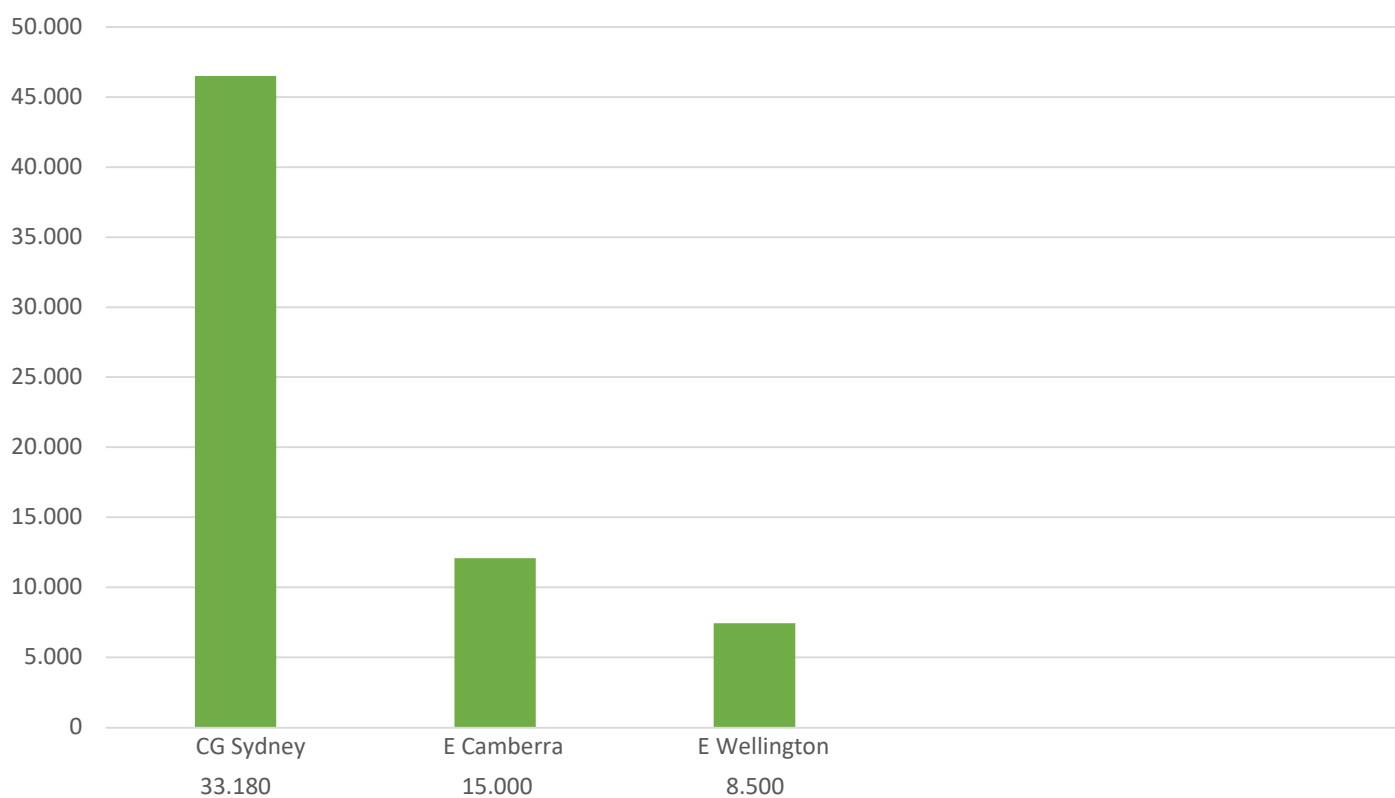

3

Mapas Regionais das Comunidades Brasileiras no Exterior

3.8 Oceania

COMUNIDADES BRASILEIRAS NA OCEANIA (POR PAÍS)

COMUNIDADES BRASILEIRAS NA OCEANIA (POR JURISDIÇÃO)

OCEANIA

PAÍS	POSTO RESPONSÁVEL	Nº ESTIMADO DE BRASILEIROS	
Austrália	Consulado-Geral do Brasil em Sydney	33.180	48.180
	Embaixada do Brasil em Camberra	15.000	
Nova Zelândia	Embaixada do Brasil em Wellington	8.500	8.500
Papua Nova Guiné	Embaixada do Brasil em Camberra	10	10
Vanuatu	Embaixada do Brasil em Camberra	2	2