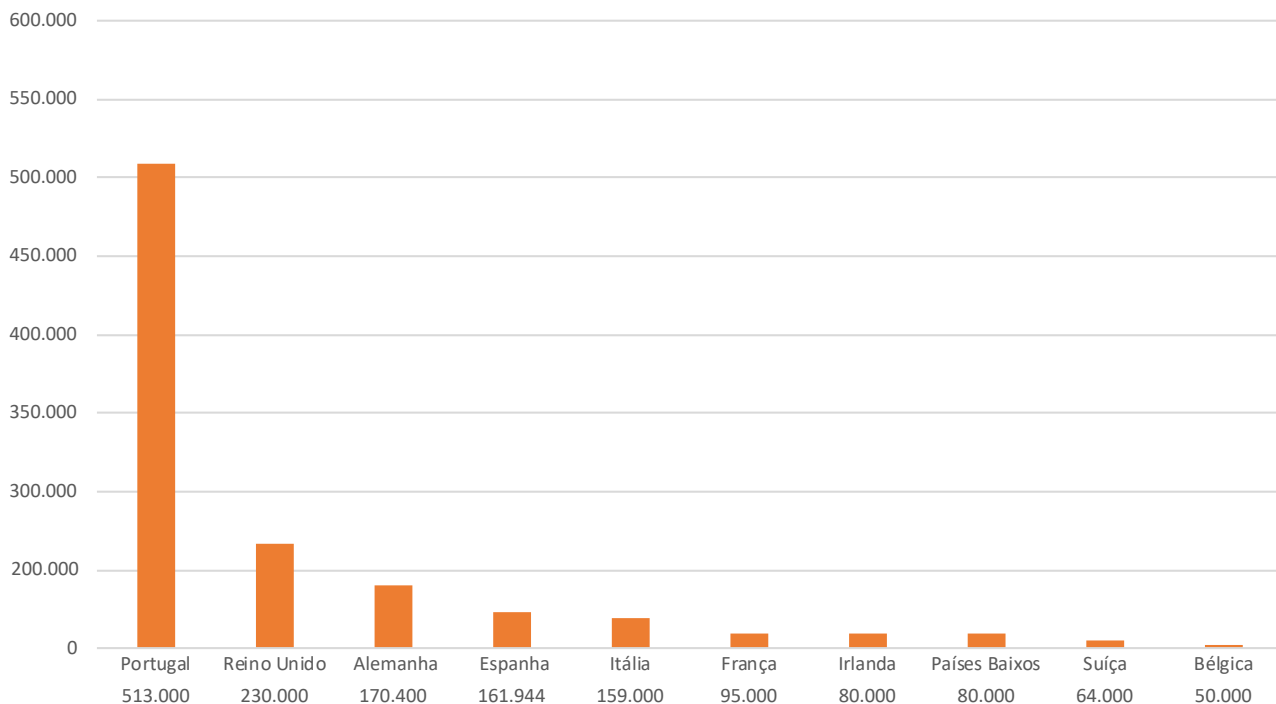

MAIORES COMUNIDADES BRASILEIRAS NA EUROPA (POR PAÍS)