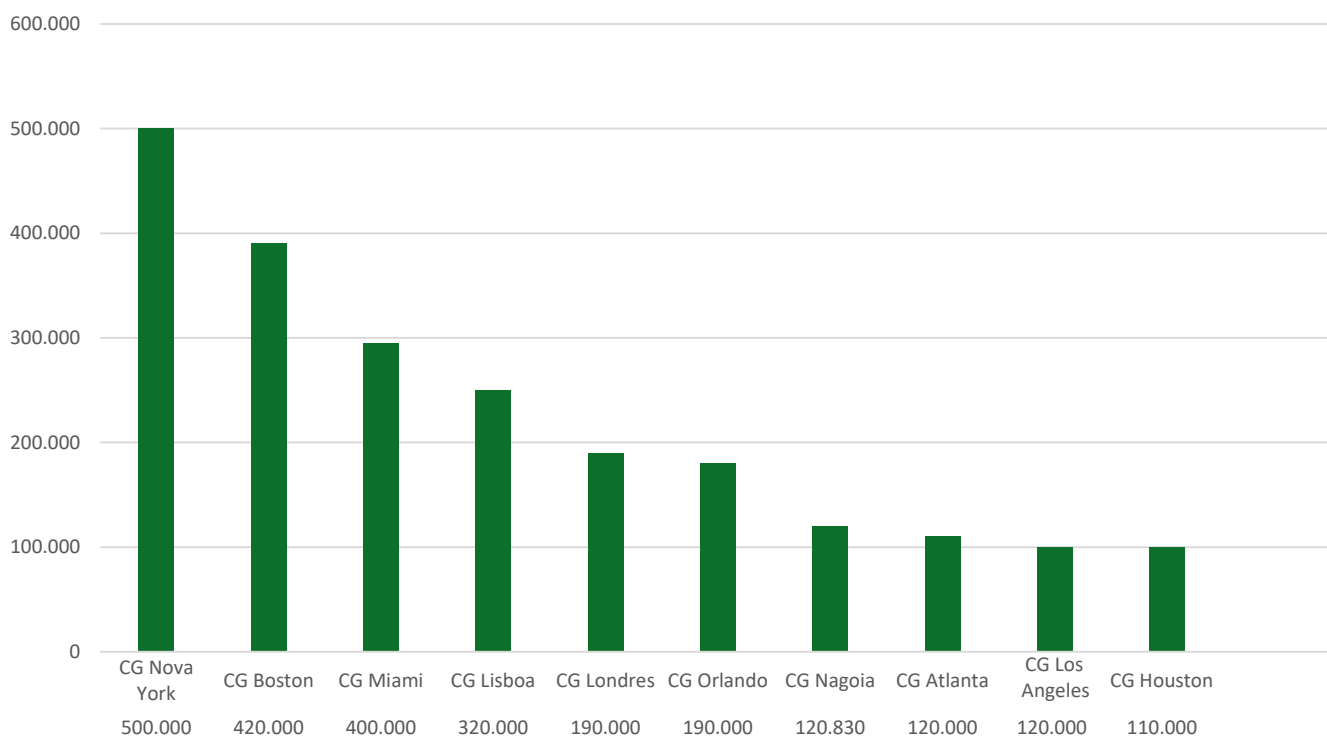

Mauro Vieira

Ministro de Estado das Relações Exteriores

1

COMUNIDADES BRASILEIRAS NO EXTERIOR ESTIMATIVAS REFERENTES A 2023

REGIÃO	NÚMERO DE BRASILEIROS	%
AMÉRICA DO NORTE	2.261.284	45,3%
EUROPA	1.677.241	33,6%
AMÉRICA DO SUL	663.926	13,3%
ÁSIA	227.257	4,5%
ORIENTE MÉDIO	63.685	1,3%
OCEANIA	56.692	1,1%
ÁFRICA	37.918	0,8%
AMÉRICA CENTRAL E CARIBE	8.948	0,2%
TOTAL	4.996.951	100%

BRASILEIROS NO EXTERIOR 2023

1.1 DISTRIBUIÇÃO REGIONAL DAS COMUNIDADES BRASILEIRAS NO EXTERIOR

1.2 MAIORES COMUNIDADES BRASILEIRAS (POR PAÍS/TERRITÓRIO)

1.3 MAIORES COMUNIDADES BRASILEIRAS (POR JURISDIÇÃO)

2

COMUNIDADES BRASILEIRAS NO EXTERIOR AO LONGO DOS ANOS

ANO	nº de brasileiros	%
2009	3.180.074	
2010	3.122.813	-2%
2012	1.898.762	-39%
2013	2.801.249	+48%
2014	3.105.922	+11%
2015	2.722.316	-12%
2016	3.083.255	+13%
2018	3.590.022	+16%
2020	4.215.800	+17%
2021	4.404.255	+4%
2022	4.598.735	+4%
2023	4.996.951	+9%