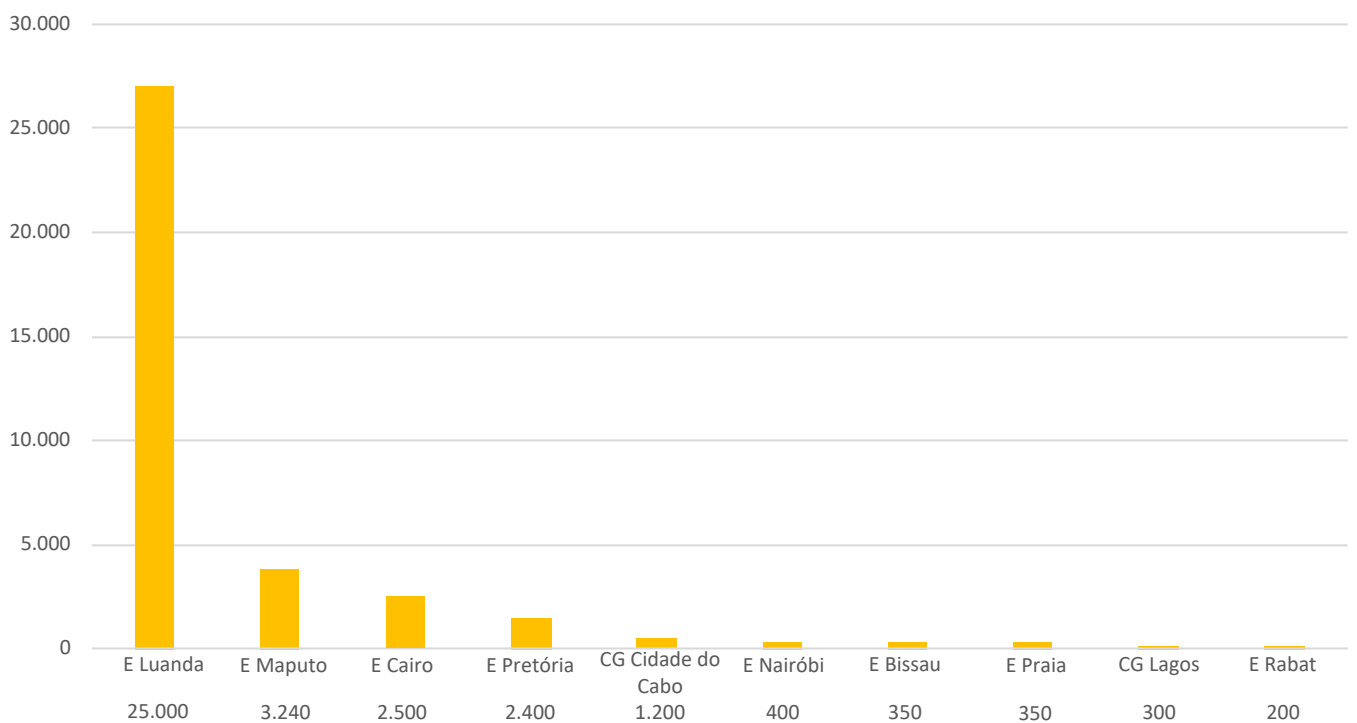

3

Mapas Regionais das Comunidades Brasileiras no Exterior

3.6 África

África
37.918

MAIORES COMUNIDADES BRASILEIRAS NA ÁFRICA (POR PAÍS)

MAIORES COMUNIDADES BRASILEIRAS NA ÁFRICA (POR JURISDIÇÃO)

ÁFRICA

PAÍS	POSTO RESPONSÁVEL	Nº ESTIMADO DE BRASILEIROS	
África do Sul	Consulado-Geral Cidade do Cabo	1.200	3.600
	Embaixada Pretória	2.400	
Angola	Embaixada Luanda	25.000	25.000
Argélia	Embaixada Argel	73	73
Botsuana	Embaixada Gaborone	16	16
Burkina Faso	Embaixada Uagadugu	25	25
Cabo Verde	Embaixada Praia	350	350
Camarões	Embaixada laundê	61	61
Chade	Embaixada laundê	20	20
Costa do Marfim	Embaixada Abidjã	120	120
Egito	Embaixada Cairo	2.500	2.500
Etiópia	Embaixada Adis Abeba	80	80
Gabão	Embaixada Libreville	79	79
Gâmbia	Embaixada Dacar	10	10
Gana	Embaixada Acra	150	150
Guiné Equatorial	Embaixada Malabo	45	45
Guiné-Bissau	Embaixada Bissau	350	350
Ilhas Maurício	Embaixada Pretória	200	200
Lesoto		50	50
Mali	Embaixada Bamako	29	29
Marrocos	Embaixada Rabat	200	200
Mauritânia	Embaixada Nouakchott	10	10
Moçambique	Embaixada Maputo	3.240	3.240
Namíbia	Embaixada Windhoek	154	154
Nigéria	Consulado-Geral Lagos	300	300
Quênia	Embaixada Nairóbi	400	400
República Centro Africana	Embaixada Brazzaville	20	20
República da Guiné	Embaixada Conacri	36	36
República Democrática do Congo	Embaixada Kinshasa	150	150
República do Congo	Embaixada Brazzaville	92	92
São Tomé e Príncipe	Embaixada São Tomé	136	136
Seicheles	Embaixada Dar es Salam	5	5
Senegal	Embaixada Dacar	190	190
Tanzânia	Embaixada Dar es Salam	90	90
Togo	Embaixada Lomé	40	40
Tunísia	Embaixada Túnis	55	55
Zâmbia	Embaixada Lusaca	30	30
Zimbábue	Embaixada Harare	12	12