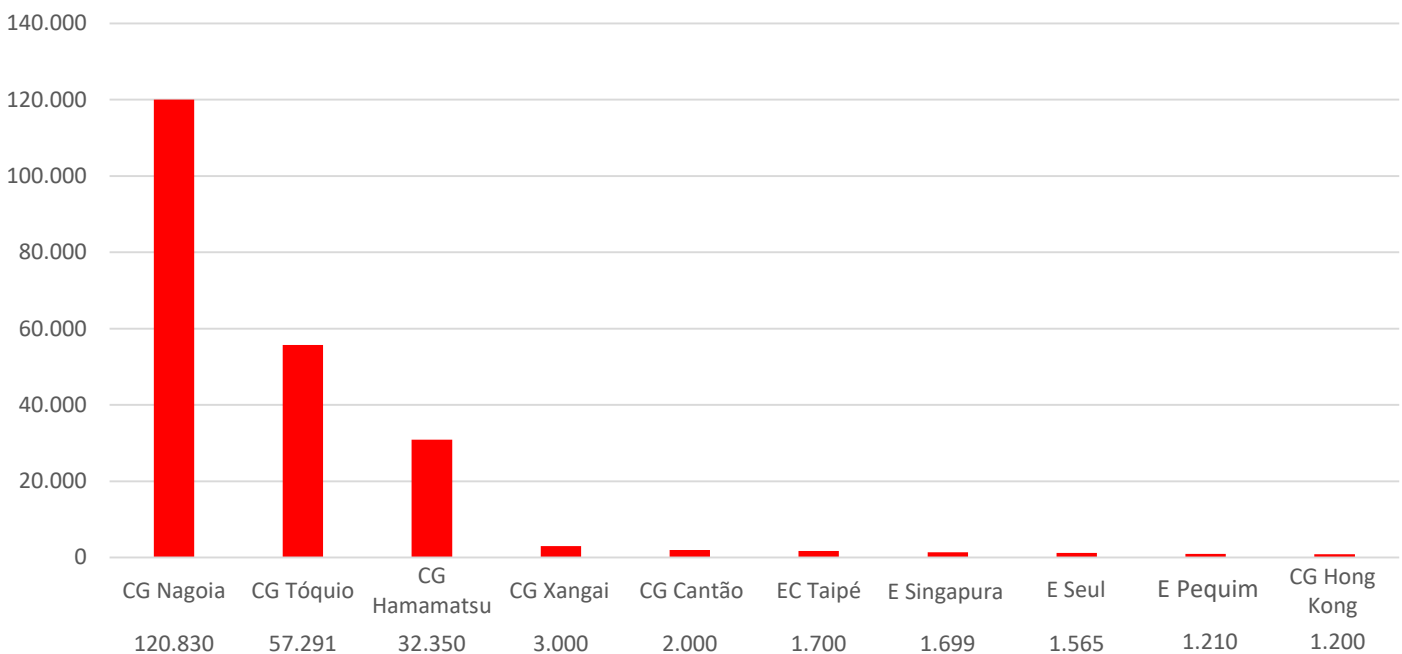

3

Mapas Regionais das Comunidades Brasileiras no Exterior

3.7 Ásia

Ásia
227.257

MAIORES COMUNIDADES BRASILEIRAS NA ÁSIA (POR PAÍS)

MAIORES COMUNIDADES BRASILEIRAS NA ÁSIA (POR JURISDIÇÃO)

ÁSIA

PAÍS	POSTO RESPONSÁVEL	Nº ESTIMADO DE BRASILEIROS	
Azerbaijão	Embaixada Baku	84	84
Butão	Embaixada Nova Delhi	3	3
Camboja	Embaixada Bangkok	30	30
Cazaquistão	Embaixada Astana	90	90
China	Consulado-Geral Cantão	2.000	9.160
	Consulado-Geral Chengdu	60	
	Consulado-Geral Hong Kong	1.200	
	Embaixada Pequim	1.200	
	Consulado-Geral Xangai	3.000	
	Escritório Taipé	1.700	
Filipinas	Embaixada Manila	650	650
Índia	Consulado-Geral Mumbai	100	600
	Embaixada Nova Delhi	500	
Indonésia	Embaixada Jacarta	900	900
Japão	Consulado-Geral Hamamatsu	32.350	210.471
	Consulado-Geral Nagoia	120.830	
	Consulado-Geral Tóquio	57.291	
Jordânia	Embaixada Amã	3.500	3.500
Laos	Embaixada Bangkok	20	20
Malásia	Embaixada Kuala Lumpur	500	500
Maldivas	Embaixada Colombo	9	9
Mongólia	Embaixada Pequim	10	10
Myanmar	Embaixada Yangon	10	10
Nepal	Embaixada Katmandu	62	62
Paquistão	Embaixada Islamabad	43	43
Quirguistão	Embaixada Astana	4	4
República da Coreia	Embaixada Seul	1.565	1.565
Singapura	Embaixada Singapura	1.699	1.699
Sri Lanka	Embaixada Colombo	27	27
Tailândia	Embaixada Bangkok	600	600
Timor-Leste	Embaixada Díli	140	140
Vietnã	Embaixada Hanói	550	550