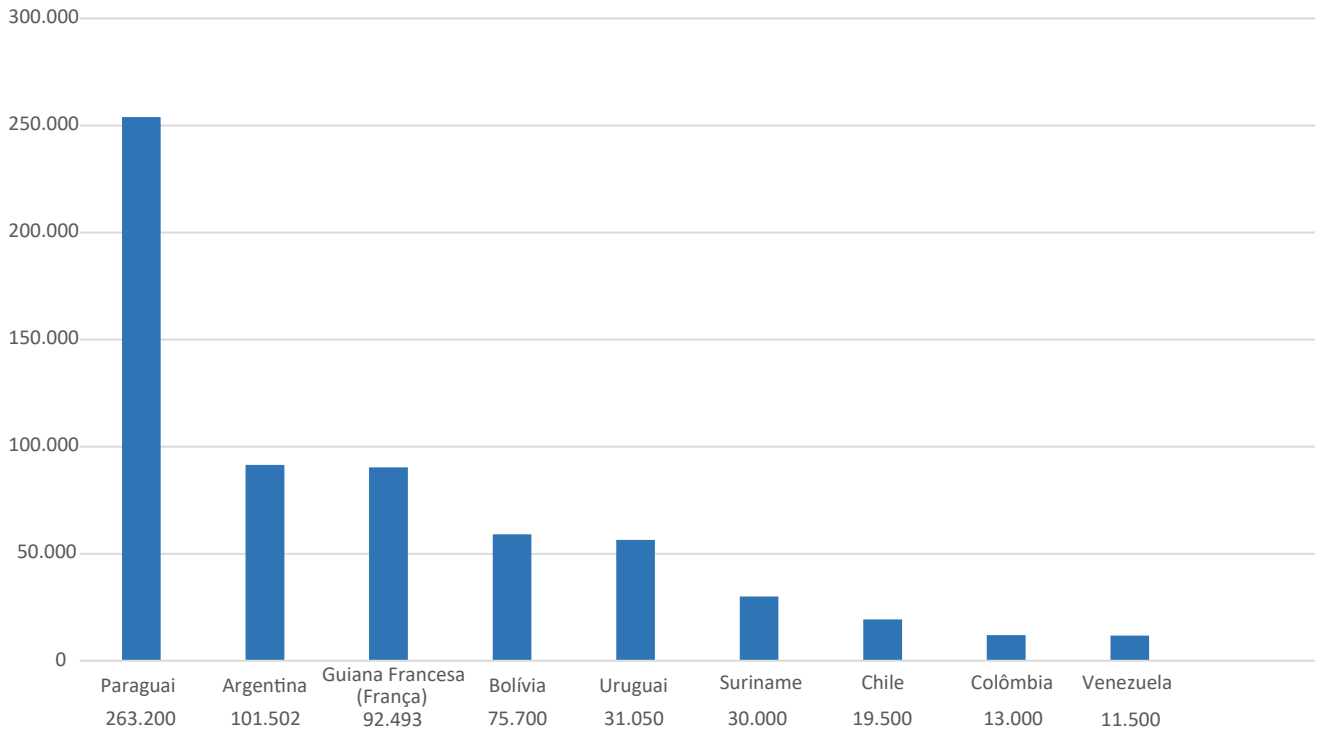

MAIORES COMUNIDADES BRASILEIRAS NA AMÉRICA DO SUL (POR PAÍS)