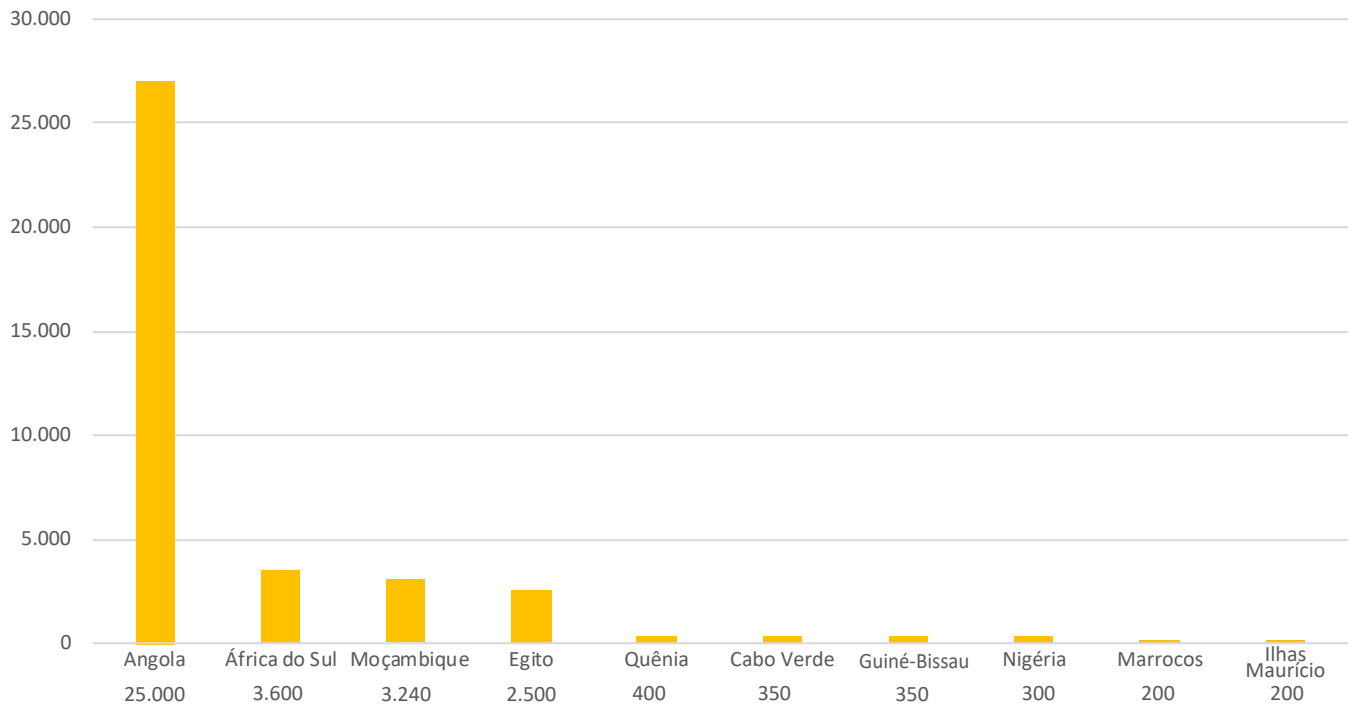

3

Mapas Regionais das Comunidades Brasileiras no Exterior

3.6 África

África
37.918

MAIORES COMUNIDADES BRASILEIRAS NA ÁFRICA (POR PAÍS)

MAIORES COMUNIDADES BRASILEIRAS NA ÁFRICA (POR JURISDIÇÃO)

ÁFRICA

PAÍS	POSTO RESPONSÁVEL	Nº ESTIMADO DE BRASILEIROS	
África do Sul	Consulado-Geral Cidade do Cabo	1.200	3.600
	Embaixada Pretória	2.400	
Angola	Embaixada Luanda	25.000	25.000
Argélia	Embaixada Argel	73	73
Botsuana	Embaixada Gaborone	16	16
Burkina Faso	Embaixada Uagadugu	25	25
Cabo Verde	Embaixada Praia	350	350
Camarões	Embaixada laundê	61	61
Chade	Embaixada laundê	20	20
Costa do Marfim	Embaixada Abidjã	120	120
Egito	Embaixada Cairo	2.500	2.500
Etiópia	Embaixada Adis Abeba	80	80
Gabão	Embaixada Libreville	79	79
Gâmbia	Embaixada Dacar	10	10
Gana	Embaixada Acra	150	150
Guiné Equatorial	Embaixada Malabo	45	45
Guiné-Bissau	Embaixada Bissau	350	350
Ilhas Maurício	Embaixada Pretória	200	200
Lesoto		50	50
Mali	Embaixada Bamako	29	29
Marrocos	Embaixada Rabat	200	200
Mauritânia	Embaixada Nouakchott	10	10
Moçambique	Embaixada Maputo	3.240	3.240
Namíbia	Embaixada Windhoek	154	154
Nigéria	Consulado-Geral Lagos	300	300
Quênia	Embaixada Nairóbi	400	400
República Centro Africana	Embaixada Brazzaville	20	20
República da Guiné	Embaixada Conacri	36	36
República Democrática do Congo	Embaixada Kinshasa	150	150
República do Congo	Embaixada Brazzaville	92	92
São Tomé e Príncipe	Embaixada São Tomé	136	136
Seicheles	Embaixada Dar es Salam	5	5
Senegal	Embaixada Dacar	190	190
Tanzânia	Embaixada Dar es Salam	90	90
Togo	Embaixada Lomé	40	40
Tunísia	Embaixada Túnis	55	55
Zâmbia	Embaixada Lusaca	30	30
Zimbábue	Embaixada Harare	12	12