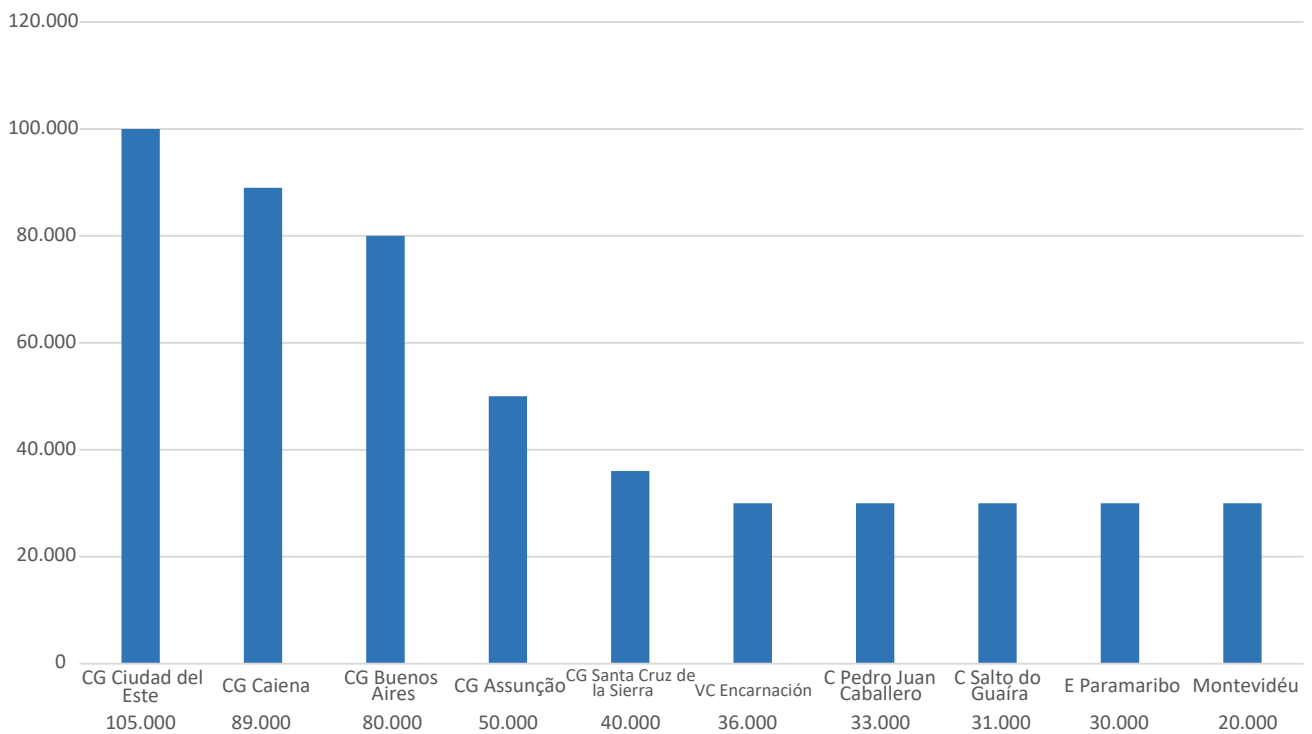

2

COMUNIDADES BRASILEIRAS NO EXTERIOR AO LONGO DOS ANOS

ANO	nº de brasileiros	%
2009	3.180.074	
2010	3.122.813	-2%
2012	1.898.762	-39%
2013	2.801.249	+48%
2014	3.105.922	+11%
2015	2.722.316	-12%
2016	3.083.255	+13%
2018	3.590.022	+16%
2020	4.215.800	+17%
2021	4.404.255	+4%
2022	4.598.735	+4%
2023	4.996.951	+9%

3

Mapas Regionais das Comunidades Brasileiras no Exterior

3.1 América do Sul

MAIORES COMUNIDADES BRASILEIRAS NA AMÉRICA DO SUL (POR PAÍS)

MAIORES COMUNIDADES BRASILEIRAS NA AMÉRICA DO SUL (POR JURISDIÇÃO)