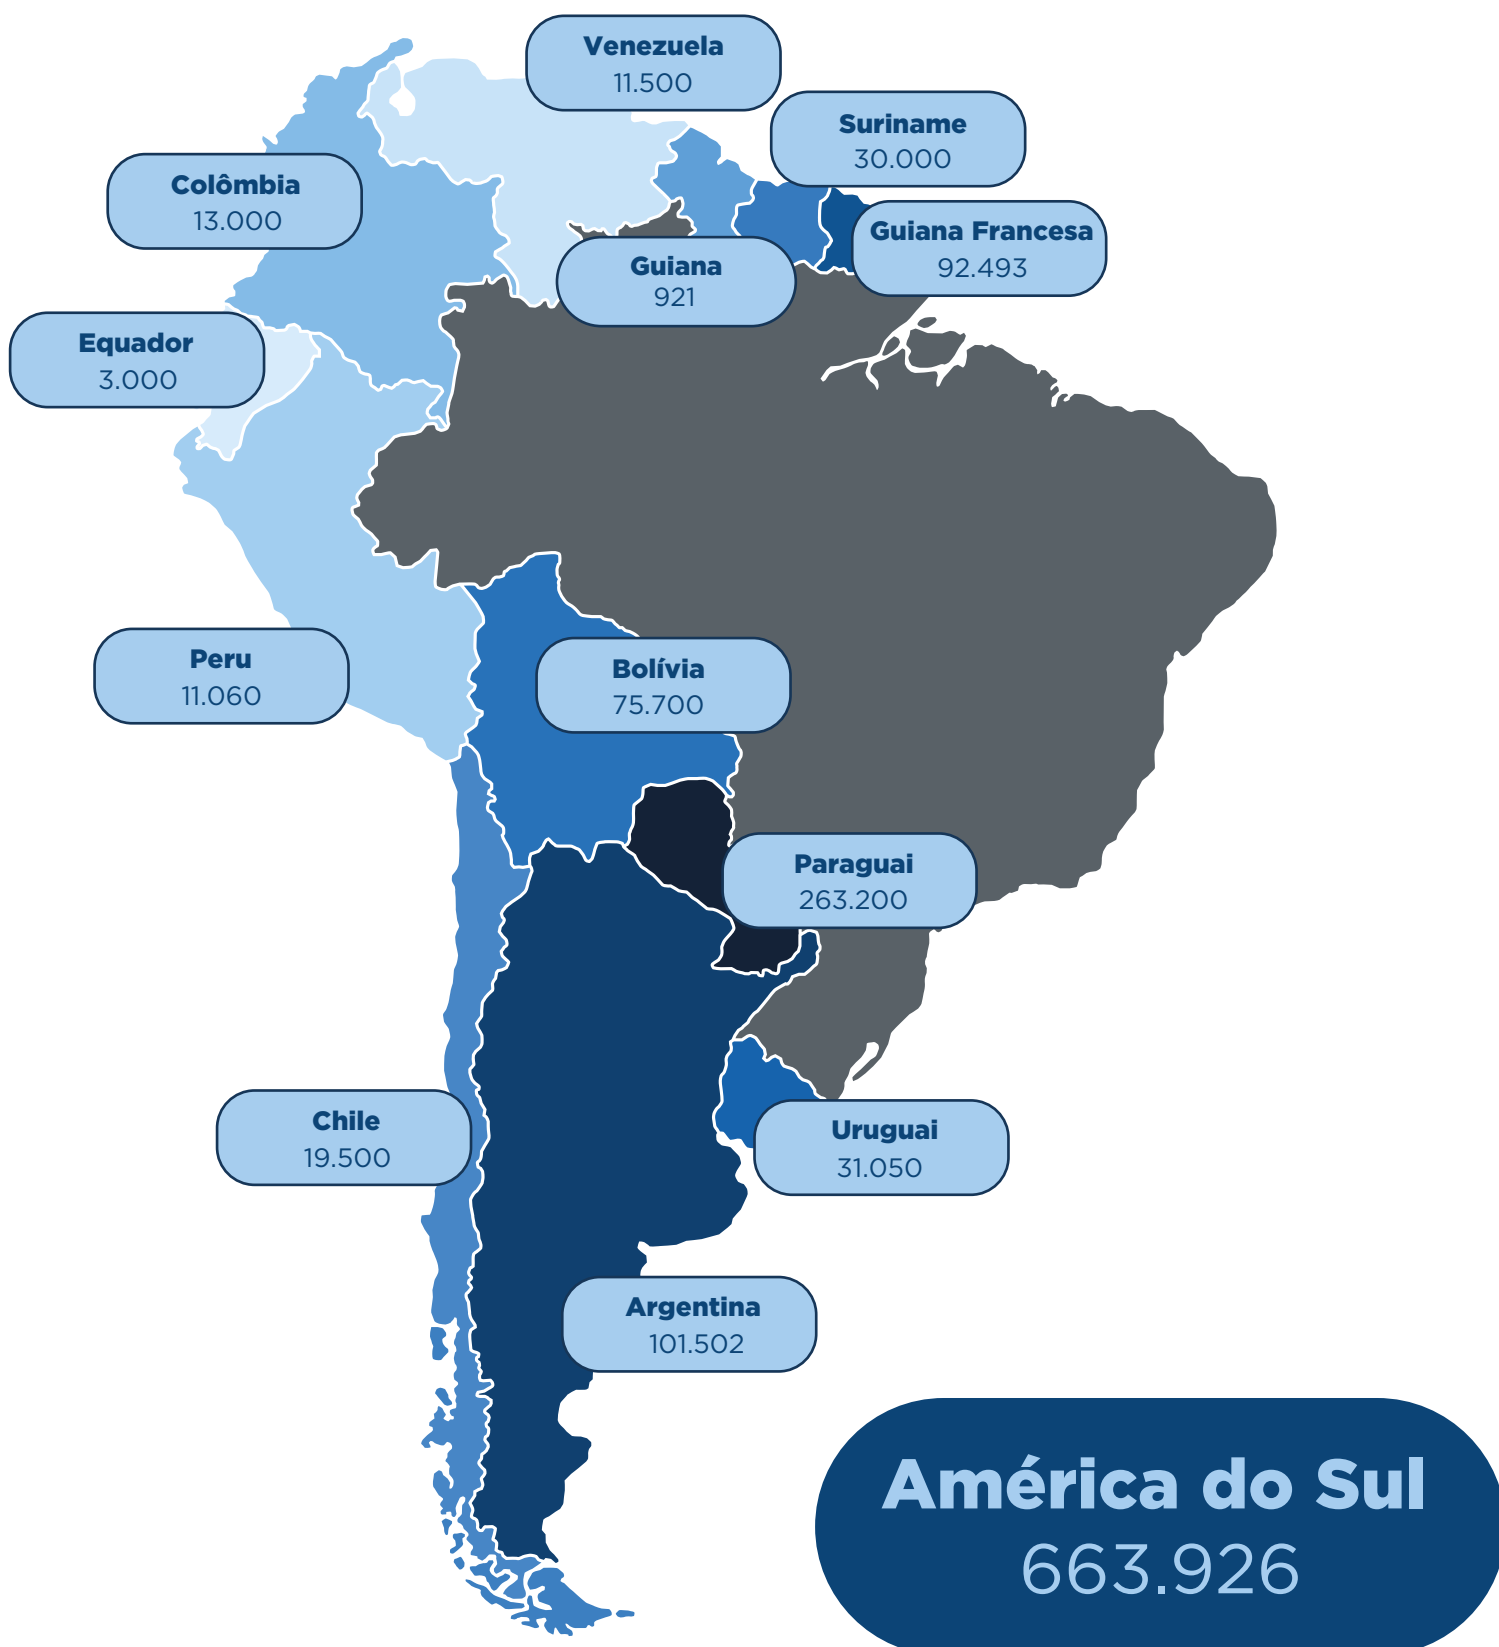

Evento para as mães brasileiras promovido pelo Espaço da Mulher Brasileira em Nova York (Foto: Ministério das Relações Exteriores)

SUMÁRIO

<i>APRESENTAÇÃO</i>	<i>1</i>
<i>1. COMUNIDADES BRASILEIRAS NO EXTERIOR</i>	<i>3</i>
<i>1.1. DISTRIBUIÇÃO REGIONAL DAS COMUNIDADES BRASILEIRAS NO EXTERIOR</i>	<i>4</i>
<i>1.2. MAIORES COMUNIDADES BRASILEIRAS POR PAÍS</i>	<i>5</i>
<i>1.3. MAIORES COMUNIDADES BRASILEIRAS POR JURISDIÇÃO</i>	<i>5</i>
<i>2. COMUNIDADES BRASILEIRAS NO EXTERIOR AO LONGO DOS ANOS</i>	<i>6</i>
<i>3. MAPAS REGIONAIS DAS COMUNIDADES BRASILEIRAS NO EXTERIOR</i>	<i>7</i>
<i>3.1. AMÉRICA DO SUL</i>	<i>7</i>
<i>3.2. AMÉRICA DO NORTE</i>	<i>10</i>
<i>3.3. AMÉRICA CENTRAL E CARIBE</i>	<i>13</i>
<i>3.4. EUROPA</i>	<i>16</i>
<i>3.5. ORIENTE MÉDIO</i>	<i>19</i>
<i>3.6. ÁFRICA</i>	<i>22</i>
<i>3.7. ÁSIA</i>	<i>25</i>
<i>3.8. OCEANIA</i>	<i>28</i>

Mauro Vieira

Ministro de Estado das Relações Exteriores

1

COMUNIDADES BRASILEIRAS NO EXTERIOR ESTIMATIVAS REFERENTES A 2023

REGIÃO	NÚMERO DE BRASILEIROS	%
AMÉRICA DO NORTE	2.261.284	45,3%
EUROPA	1.677.241	33,6%
AMÉRICA DO SUL	663.926	13,3%
ÁSIA	227.257	4,5%
ORIENTE MÉDIO	63.685	1,3%
OCEANIA	56.692	1,1%
ÁFRICA	37.918	0,8%
AMÉRICA CENTRAL E CARIBE	8.948	0,2%
TOTAL	4.996.951	100%

BRASILEIROS NO EXTERIOR 2023

1.1 DISTRIBUIÇÃO REGIONAL DAS COMUNIDADES BRASILEIRAS NO EXTERIOR

1.2 MAIORES COMUNIDADES BRASILEIRAS (POR PAÍS/TERRITÓRIO)

1.3 MAIORES COMUNIDADES BRASILEIRAS (POR JURISDIÇÃO)

3

Mapas Regionais das Comunidades Brasileiras no Exterior

3.1 América do Sul

MAIORES COMUNIDADES BRASILEIRAS NA AMÉRICA DO SUL (POR PAÍS)

MAIORES COMUNIDADES BRASILEIRAS NA AMÉRICA DO SUL (POR JURISDIÇÃO)