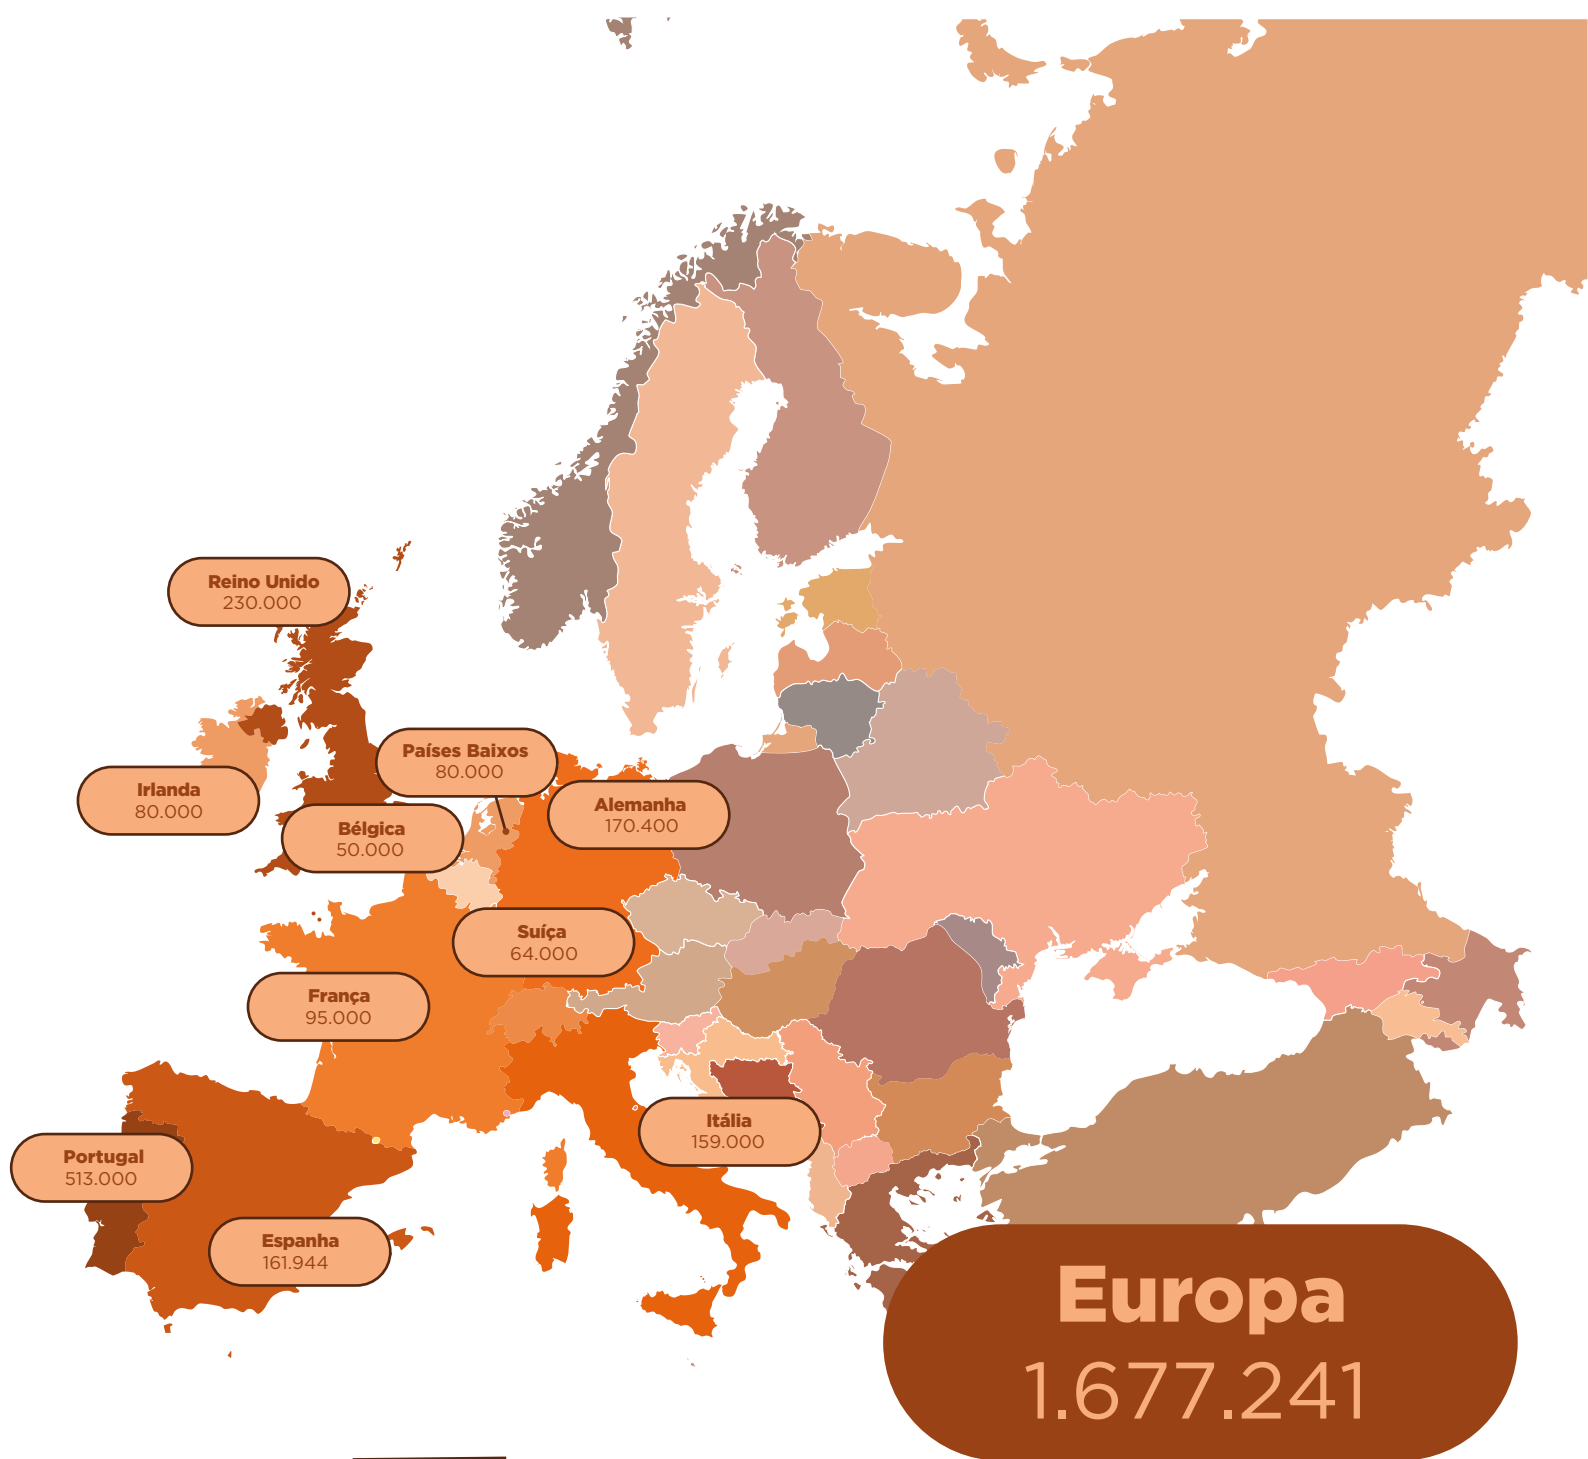

3

Mapas Regionais das Comunidades Brasileiras no Exterior

3.4 Europa